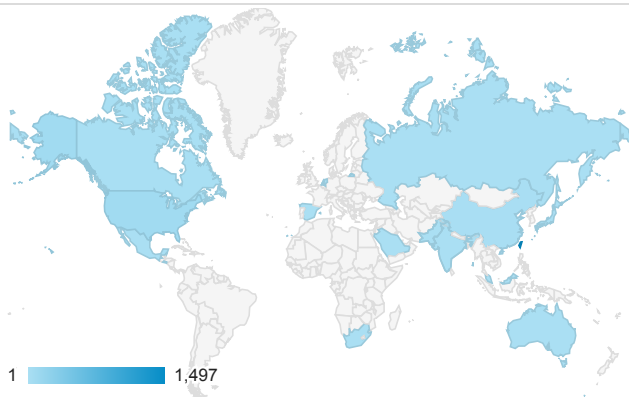

報表01_訪客

2015年4月13日 - 2015年4月19日

所有工作階段
100.00%

平均造訪停留時間和單次造訪頁數

造訪地圖

造訪和不重複訪客

造訪 (依瀏覽器分組)

造訪和新造訪