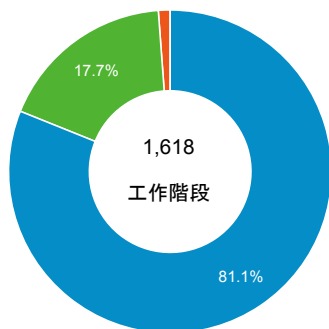

報表01_訪客

2015年4月13日 - 2015年4月19日

所有工作階段
100.00%

平均造訪停留時間和單次造訪頁數

造訪地圖

造訪和不重複訪客

造訪 (依瀏覽器分組)

造訪和新造訪

造訪和新造訪率 (依行動裝置資訊分組)

造訪 (依裝置類別分組)

desktop mobile tablet

造訪 (依語言分組)

語言	工作階段
zh-tw	1,408
en-us	164
zh-cn	23
ja-jp	6
en-gb	4
es	3
zh-hk	2
en	1
en-za	1
es-419	1