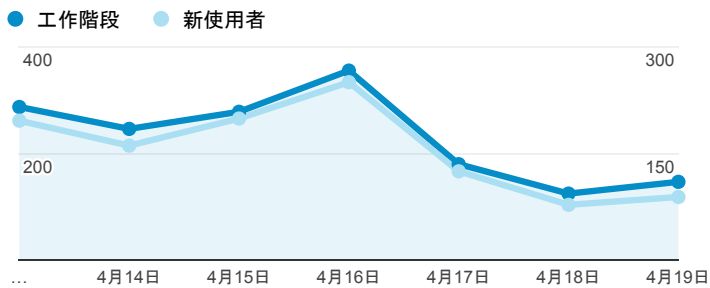

報表01_訪客

2015年4月13日 - 2015年4月19日

所有工作階段
100.00%

平均造訪停留時間和單次造訪頁數

造訪地圖

造訪和不重複訪客

造訪 (依瀏覽器分組)

造訪和新造訪

造訪和新造訪率 (依行動裝置資訊分組)

造訪 (依裝置類別分組)

desktop mobile tablet

造訪 (依語言分組)

語言	工作階段
zh-tw	1,408
en-us	164
zh-cn	23
ja-jp	6
en-gb	4
es	3
zh-hk	2
en	1
en-za	1
es-419	1