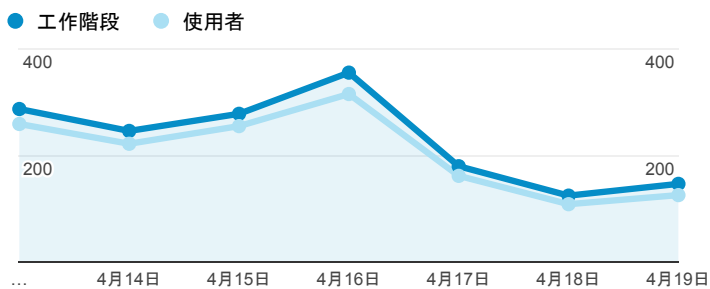

報表01_訪客

2015年4月13日 - 2015年4月19日

所有工作階段
100.00%

平均造訪停留時間和單次造訪頁數

造訪地圖

造訪和不重複訪客

造訪 (依瀏覽器分組)

造訪和新造訪

造訪和新造訪率 (依行動裝置資訊分組)

造訪 (依裝置類別分組)

desktop mobile tablet

造訪 (依語言分組)

語言	工作階段
zh-tw	1,408
en-us	164
zh-cn	23
ja-jp	6
en-gb	4
es	3
zh-hk	2
en	1
en-za	1
es-419	1