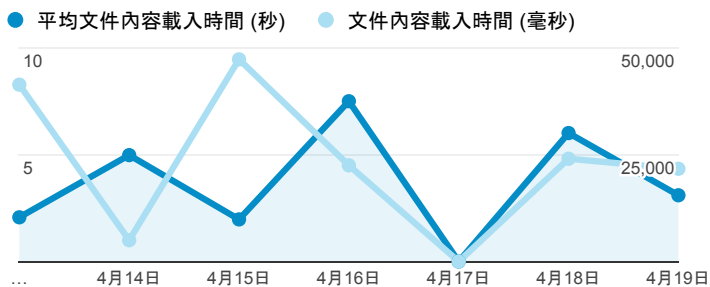

報表01_訪客

2015年4月13日 - 2015年4月19日

所有工作階段
100.00%

平均造訪停留時間和單次造訪頁數

造訪地圖

造訪和不重複訪客

造訪 (依瀏覽器分組)

造訪和新造訪

造訪和新造訪率 (依行動裝置資訊分組)

造訪 (依裝置類別分組)

desktop mobile tablet

造訪 (依語言分組)

語言	工作階段
zh-tw	1,408
en-us	164
zh-cn	23
ja-jp	6
en-gb	4
es	3
zh-hk	2
en	1
en-za	1
es-419	1