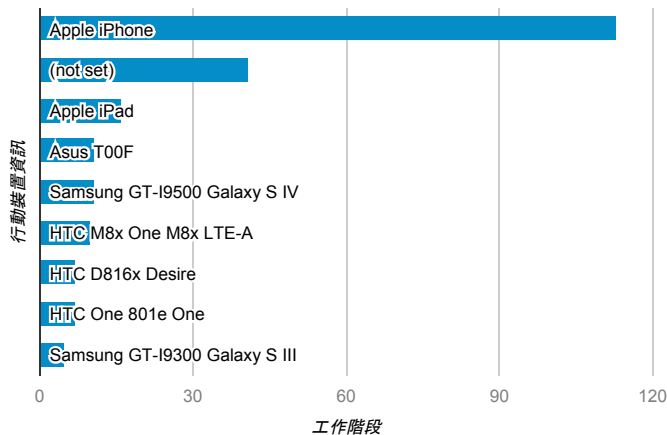

造訪和新造訪率 (依行動裝置資訊分組)