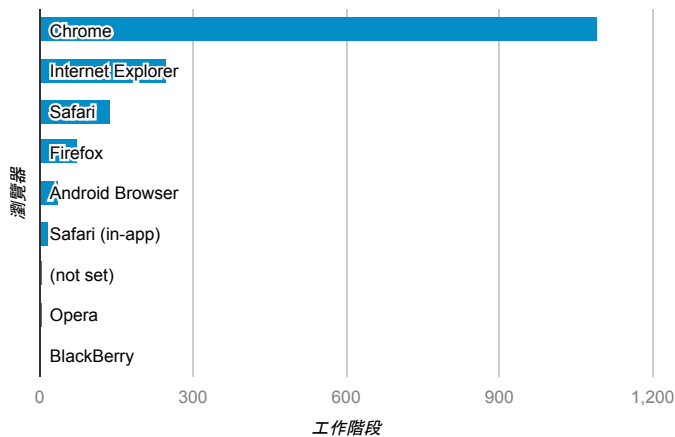

報表01_訪客

2015年4月13日 - 2015年4月19日

所有工作階段
100.00%

平均造訪停留時間和單次造訪頁數

造訪地圖

造訪和不重複訪客

造訪 (依瀏覽器分組)

造訪和新造訪